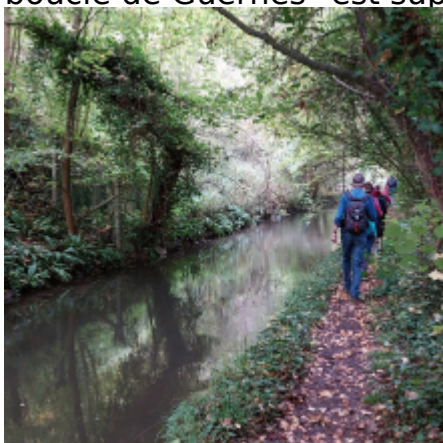

Balade le long de la Viosne

Dimanche 16 octobre 2022

En raison de la pénurie de carburant qui semble perdurer, la randonnée "La boucle de Guernes" est supprimée. Elle est remplacée par une balade le long de la Viosne à Osny dont vous avez le détail ci-dessous.