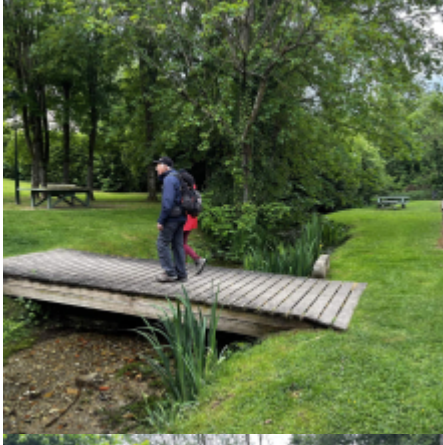

La pyramide de Germain Gaillard

Coordonnées

parking église de Saint-Crépin-Ibouvillers
Chemin du Tour de la Ville
60149

Saint-Crépin-Ibouwillers

Infos pratiques

- Départ : église de Saint-Crépin-Ibouwillers 60149
- Coordonnées GPS du parking : N49.262 E2.0671
- Indice IBP : 36
- Couleur : Bleu
- Difficulté : facile, préparation physique moyenne